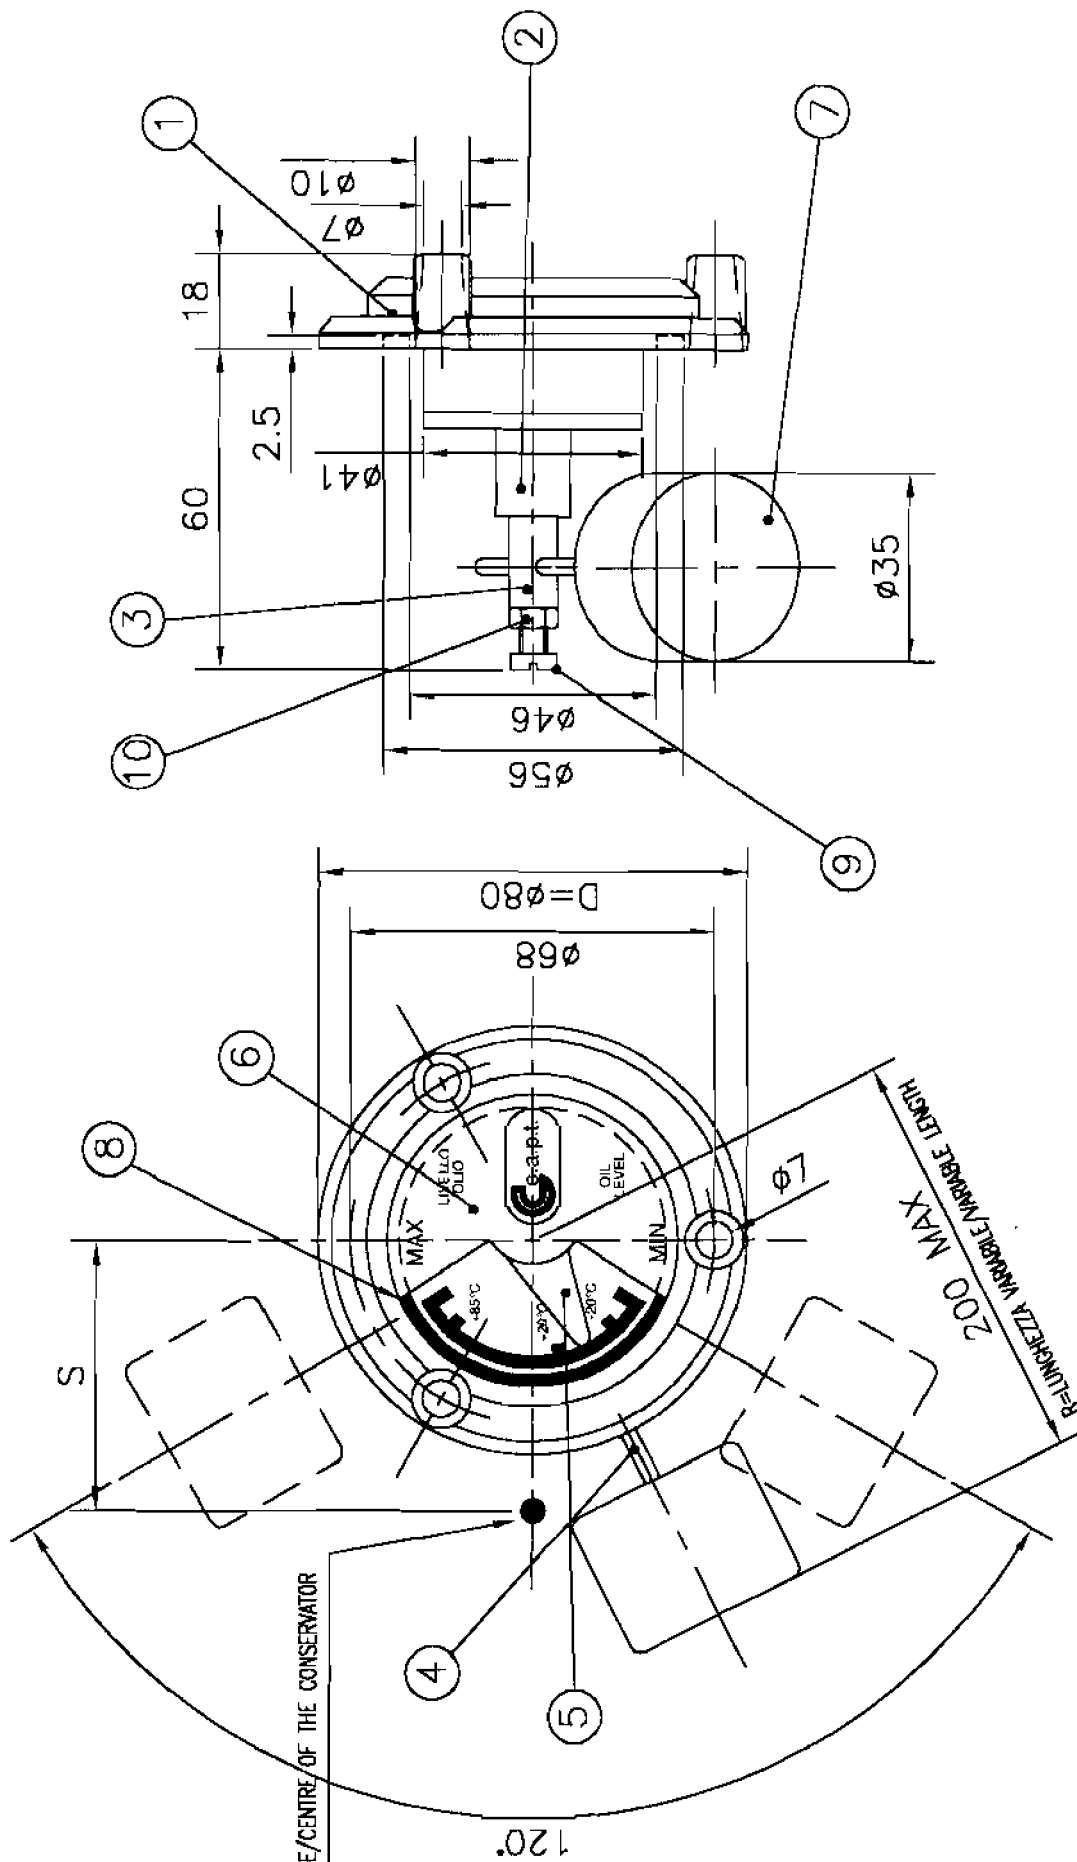

CESI

Activity performed on behalf of
ENEL DISTRIBUZIONE S.p.A.

CENTRO DEL CONSERVATORE/CENTRE OF THE CONSERVATOR

ENEL DISTRIBUZIONE S.p.A.

VISTO PER L'OMOLOGAZIONE

18 DIC. 2002

[Handwritten signature]

$R=(DC/2-20)\times 1.15$
 $S=(DC/2-40)\times 0.577$

C.a.p.t. s.r.l.
computatori
top-charge

36070 TRISSINO (VI) - ITALY

Sono vietate - a norma di legge - le riproduzioni e la cessione a terzi del disegno senza nostra autorizzazione

TITOLO/TITLE

Indicatore di livello olio D=80.

DIS.N°/DWG N°

OLM-80

TOLLERANZE/TOLERANCES	REV.N°	DATA	SCALA/SCALE	COMP.	CONTR.	VISTO
Quote senza indicazione di tolleranza, grado di precisione medio UNI EN22768 Parte 1, fori toil., alberi, tol.:-	2	D1/03/00		Rev. nelle Sott. 15	Φp	
				DATA	DATA	DATA
						15/02/00 (e) 3/00